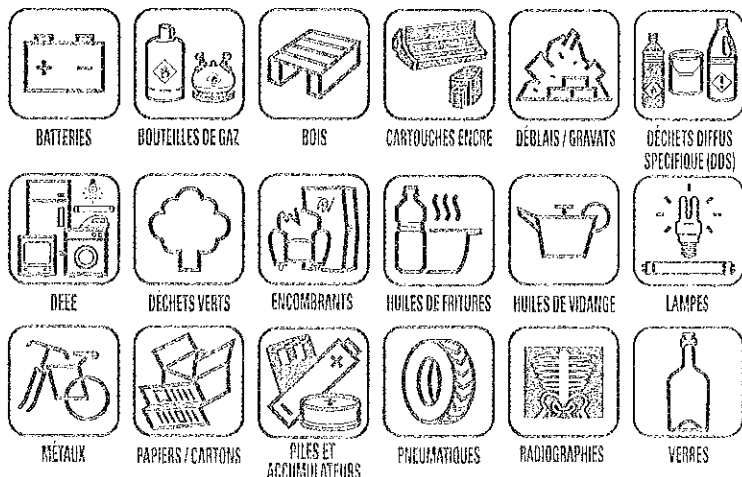

Réparer, relooker, donner, vendre, louer, emprunter, acheter d'occasion, troquer...

De nombreuses associations récupèrent des objets et peuvent venir les chercher à votre domicile. Prolongez ainsi leur durée de vie en permettant à d'autres d'en bénéficier à petits prix.

> Plus d'informations auprès du SIMER.

Particuliers, toutes ces catégories sont acceptées :

Apport maximum 5m³/jour pour toute catégorie

Apports interdits pour les professionnels :

Strictement interdits : Déchets alimentaires - Ordures résiduelles - Amiante - Produits explosifs